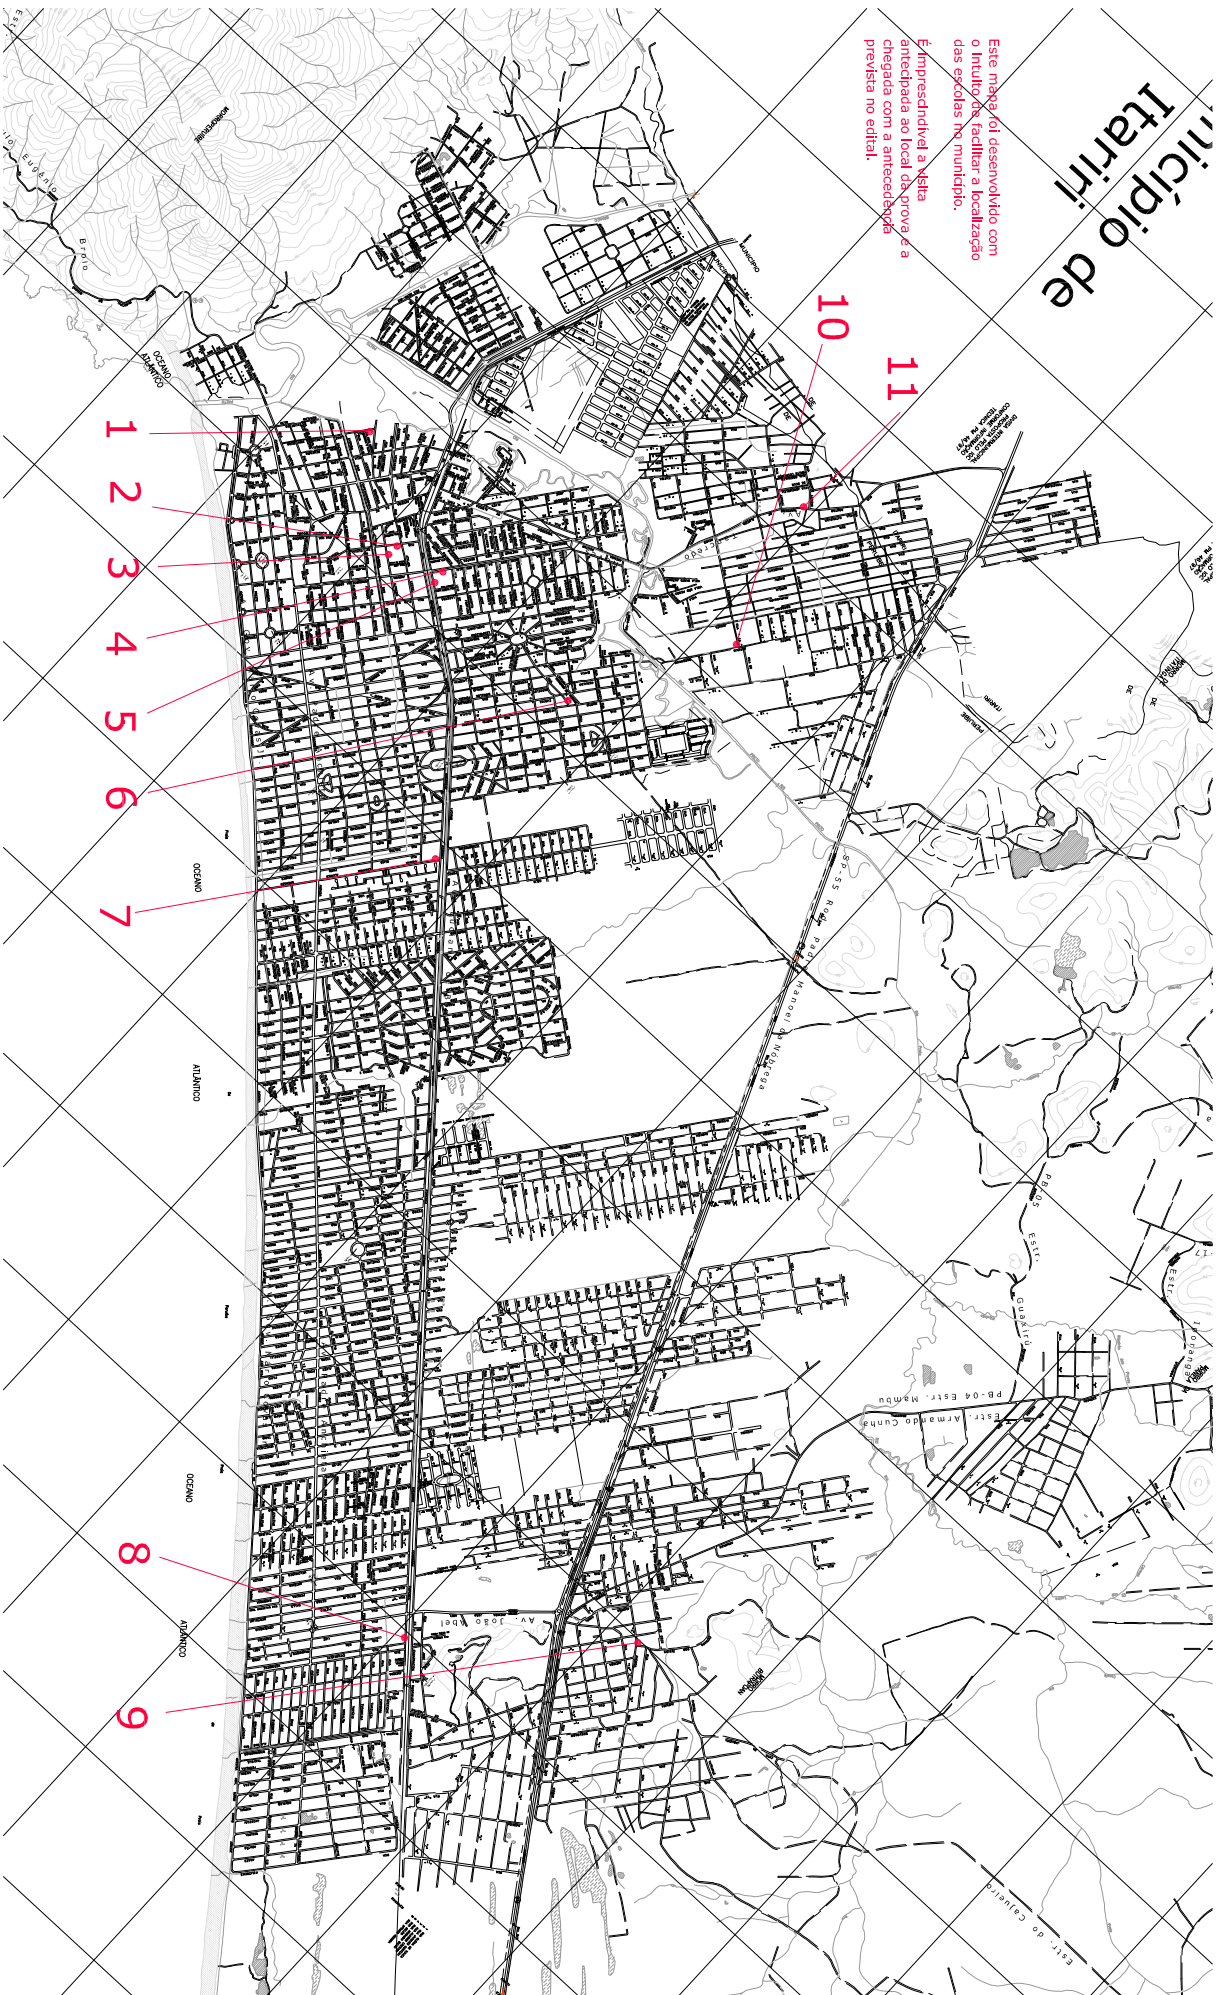

Município de Itariri

Este mapa foi desenvolvido com o intuito de facilitar a localização das escolas no município.

É imprescindível a leitura antecedida ao local da prova e a chegada com a antecedência prevista no edital.

Relação de escolas:

- 1 - EMEF Ms. Amélia R. Campionogo
- 2 - EE Portal da Justiça
- 3 - EE Prof. Ottonel Junqueira
- 4 - EMEF Flor. Terzolina R. Kall
- 5 - EE Carmen Miranda
- 6 - EMEF Delcélia Josefa M. Bazzera
- 7 - EMEF Fernando Neponomceno
- 8 - EE Francisco Pereira da Rocha
- 9 - EE Luiz Abal
- 10 - EMEF Carmen Creusa F. Pimentel
- 11 - EMEF Alvaro Pereira Gaspar Filho

PREFEITURA MUNICIPAL DA ESTÂNCIA BALNEÁRIA DE PERUIBE

MAPA DE LOCALIZAÇÃO

ESCOLAS PARA REALIZAÇÃO DO CONCURSO 2016

DATA

ABR 2016

QUADRÍCULA

1 000 x 1 000m

ESCALA